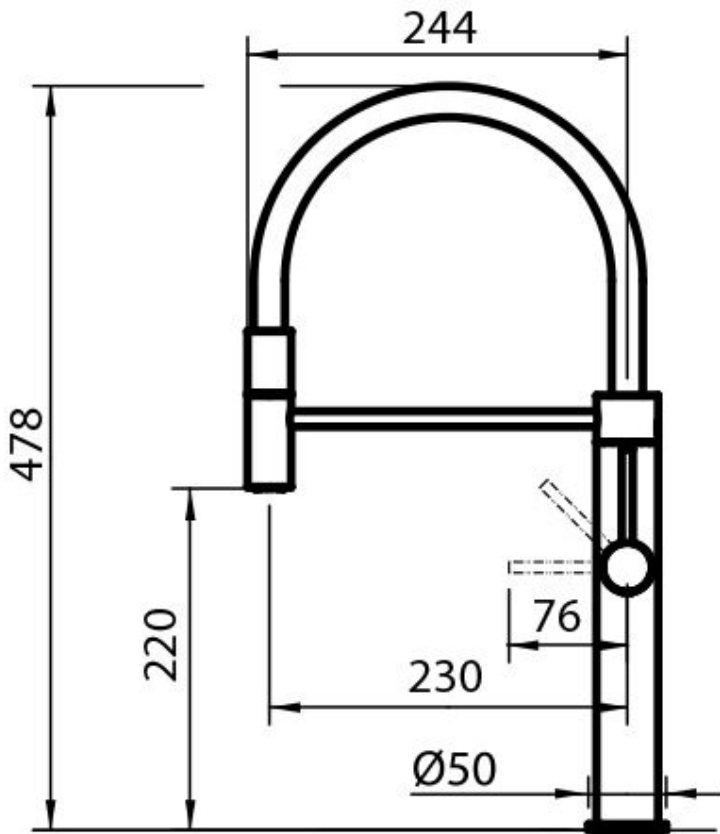

Textures

Satiné

Coloration

Gold

Angle de rotation

360°

Base d'appui \varnothing 50mm

Cartouche À disques céramiques

Trou mitigeur \varnothing 35mm

Partie esthétiques Pièces esthétiques en acier AISI 316 avec traitement PVD

Épaisseur maximale du top 40mm

DESSINS TECHNIQUES

GALERIE