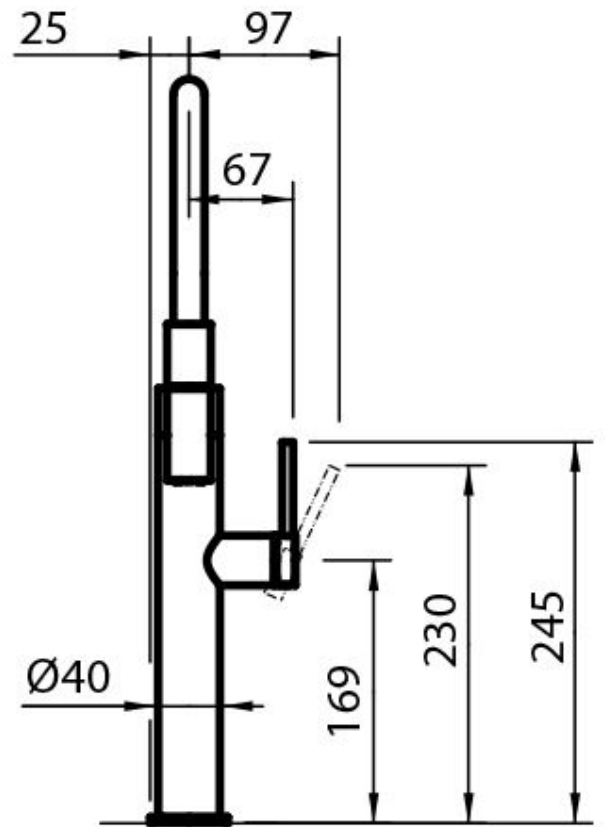

Trou mitigeur \varnothing 35mm

Partie esthétiques Pièces esthétiques en acier AISI 316 avec traitement PVD

Épaisseur maximale du top 40mm

DESSINS TECHNIQUES

GALERIE